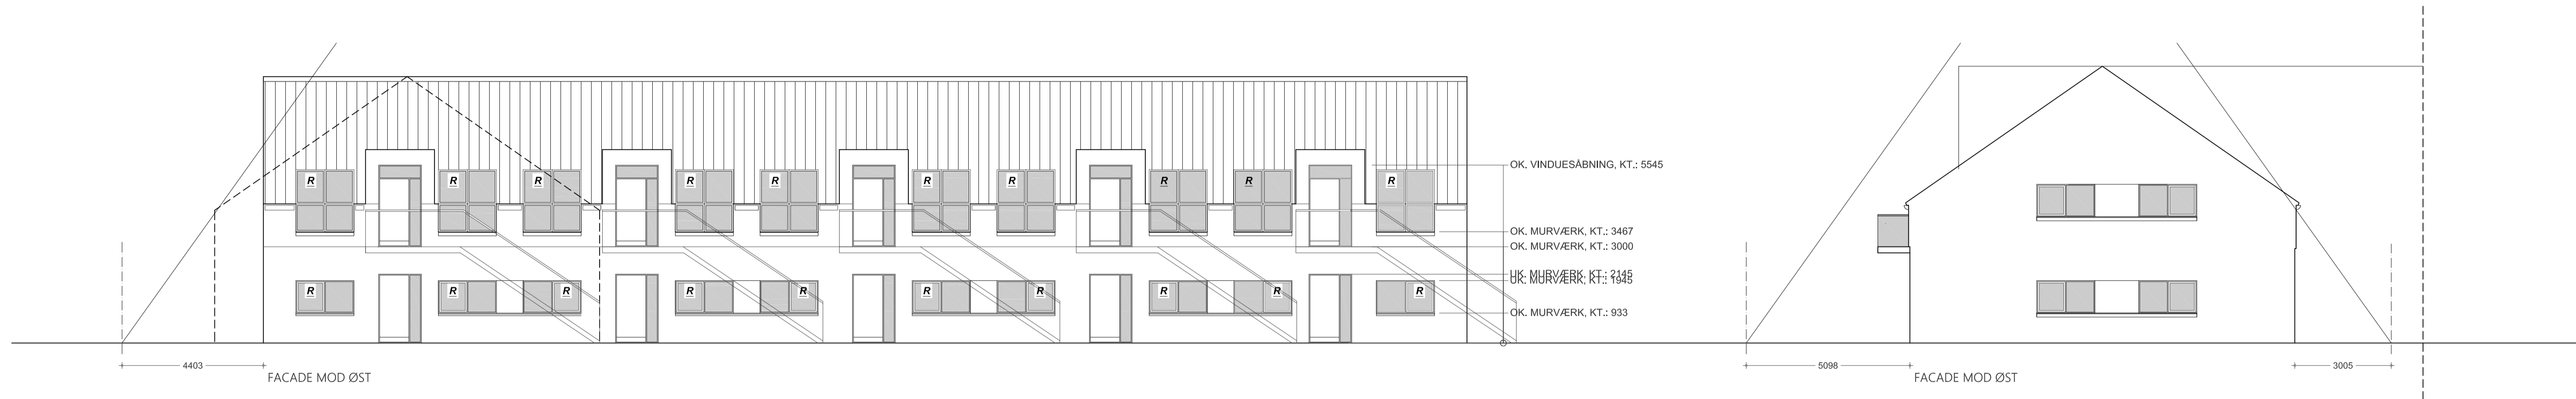

FACADE MOD ØST

FACADE MOD ØST