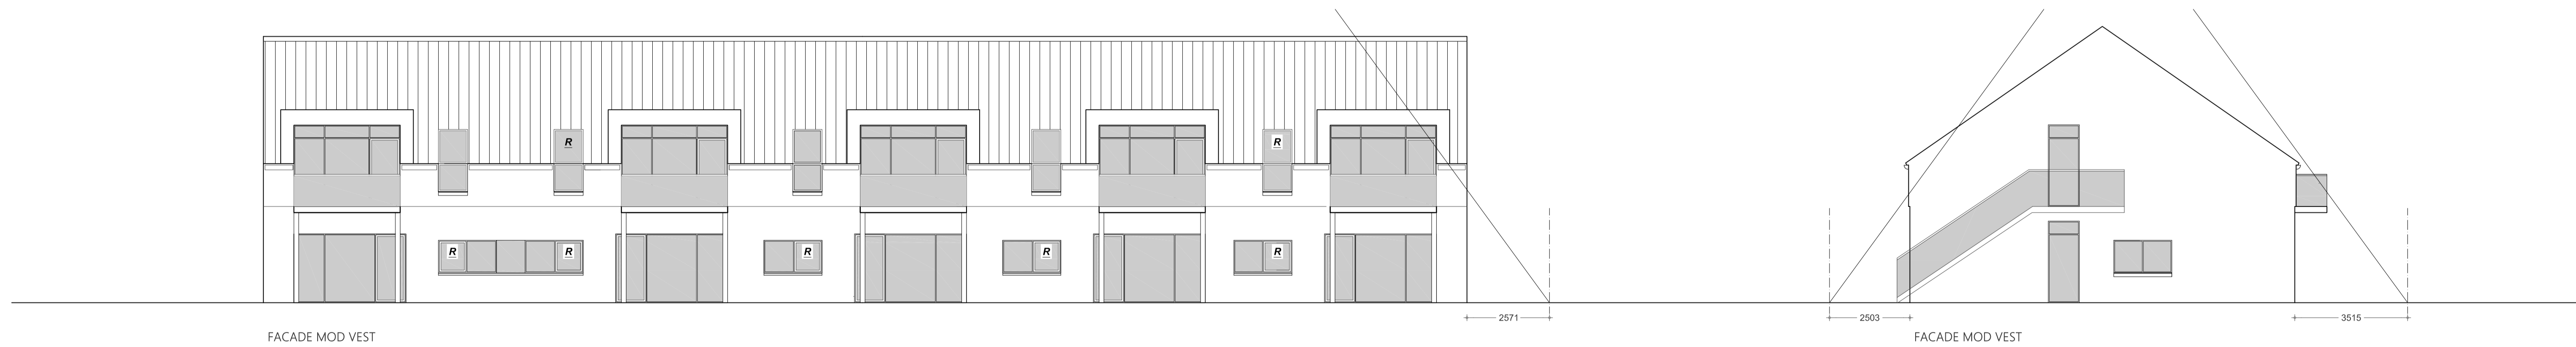

FACADE MOD VEST

FACADE MOD VEST

REBILD ARKITEKTERNE
DANSKE ARK

HOLMEGÅRDEN UDLEJNING APS
JERNBANEGADE 27 & DOKTORVÆNGET 2
FACADER

Sags nr.: 18011   Signatur: ASF/KS
Dato: 31.01.2019
Rev: 19.02.2019
Mål: 1:100
Tegning:

120D